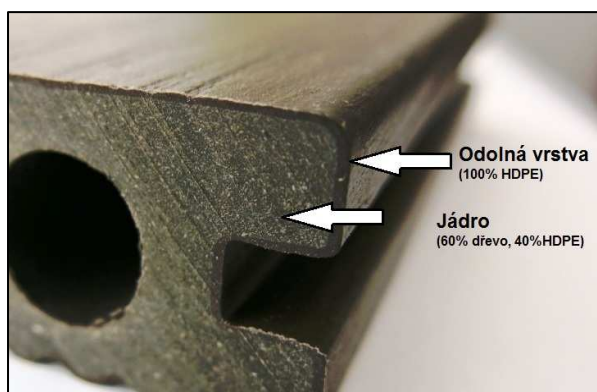

DŘEVOplus® PROFI

víc než

DŘEVOplus® UltraShield

dřevo...

DŘEVOplus® PROFI jsou terasová prkna určena pro svoji **extrémní odolnost a bezúdržbovost** pro **terasy restaurací, nákupní centra, veřejné prostory** a všude tam, kde je podlaha vystavena intenzivnímu zatěžování.

Profil terasových desek **DŘEVOplus® PROFI**:

- Rozměr 23 x 138 x 4.000mm
- Složení **60% dřevo, 40% HDPE**
- **Oboustranné provedení** profilu (jedna strana 21 drážek, druhá strana hladká s kresbou dřeva)
- **Životnost materiálu DŘEVOplus®** ve standardních podmínkách je **více jak 20 let**
- Základní barevné provedení materiálu **DŘEVOplus® PROFI** je tmavo-hnědé (Walnut)

Profily **DŘEVOplus® PROFI** jsou vyrobeny technologií tzv. **koextruze**. Jádro s obsahem 60% dřevěné hmoty a 40% HDPE je pokryté **vrstvou odolného a tvrdého 100% HDPE**.

obchod@pvplast.cz , www.pvplast.cz