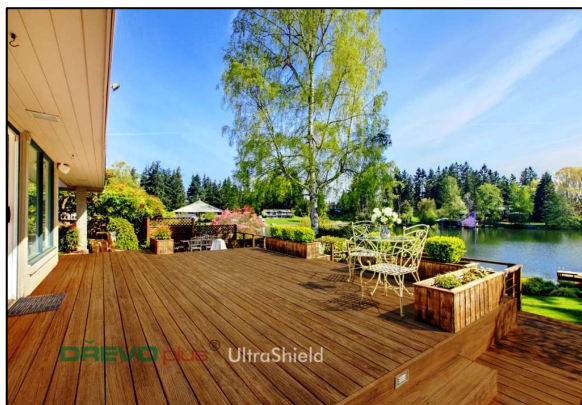

DŘEVOplus® PROFI

víc než

DŘEVOplus® UltraShield

dřevo...

DŘEVOplus® PROFI jsou terasová prkna určena pro svoji **extrémní odolnost a bezúdržbovost** pro **terasy restaurací, nákupní centra, veřejné prostory** a všude tam, kde je podlaha vystavena intenzivnímu zatěžování.

Profil terasových desek **DŘEVOplus® PROFI**:

- Rozměr 23 x 138 x 4.000mm
- Složení **60% dřevo, 40% HDPE**
- **Oboustranné provedení** profilu (jedna strana 21 drážek, druhá strana hladká s kresbou dřeva)
- **Životnost materiálu DŘEVOplus®** ve standardních podmínkách je **více jak 20 let**
- Základní barevné provedení materiálu **DŘEVOplus® PROFI** je tmavo-hnědé (Walnut)