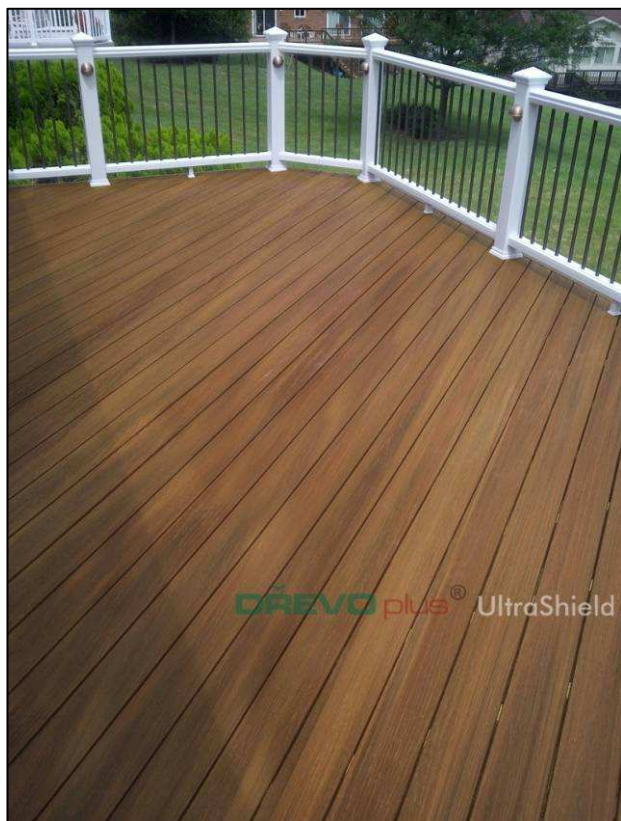

Profil terasových desek **DŘEVOplus® PROFI**:

- Rozměr 23 x 138 x 4.000mm
- Složení **60% dřevo, 40% HDPE**
- **Oboustranné provedení** profilu (jedna strana 21 drážek, druhá strana hladká s kresbou dřeva)
- **Životnost materiálu DŘEVOplus®** ve standardních podmínkách je **více jak 20 let**
- Základní barevné provedení materiálu **DŘEVOplus® PROFI** je tmavo-hnědé (Walnut)