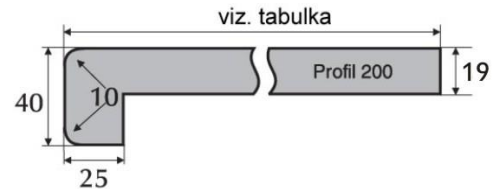

PV Plast spol. s r.o.
Mikoláše Alše 915, Krásno nad Bečvou, 757 01 Valašské Meziříčí
Tel.: 00420 734 412 442
e-mail: objednavky@pvplast.cz www.pvplast.cz

Ceník vnitřních dřevotřískových parapetů

šířka (mm)	Dekor Bílá, carera, buk, olše, sv.dub, třešeň, tm. Dub, zl. Dub, tm. Ořech	Dekor onyx javor kraket mahagon	Dekor Stříbrná, antracit	Dekor dub grónský, bříza bílá, dub šedý
	Kč / bm	Kč / bm	Kč / bm	Kč / bm
150	322			
200	335			
250	365	365	415	415
300	398	398	456	456
350	453			
400	489	489	549	549
450	533			
500	579			
580	686	686	750	750
800	1146			
1000	1226			

* U šířky 800 a 1000 bude při větším rozměru jak 2m nutno odebrat celou tyč 4,2 m

Krytka plastová TS	
Bílá, šedá, javor, sv. hnědá, sv.dub, třešeň, mahagon, tm. hnědá, tm. Ořech	Kč
Šíře 200 mm	25,00 za pár
Šíře 600 mm	35,00 za ks (oboustranná)
TS spojka H pro š. 590 mm	66,00

Zažehlovací páska	
v barvě dekoru	Kč/strana
zažehlovací páska	25,00 Kč/m

Parapety jsou vyráběny v délce 4,05 metrů. **Cena je včetně řezání na požadovanou délku a šířku.** Uvedené ceny bez DPH, termín dodání do 5 pracovních dnů. Cena neobsahuje balné a dopravné.