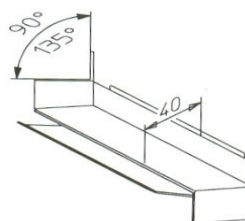

Ceník příslušenství pro AL parapety

Uvedené ceny jsou bez DPH

Hliníková boční krytka B256, B 254

Rohová spojka VHG 25 pro úhel 90° a 135°, vnější a vnitřní roh

Průběžná spojka VH 25

Hliníková boční krytka B 256, B 254

šířka (mm)	Barva G214,G216,EV1,9016, 7016 *RAL 8019, 9006
50 - 110	89,- Kč/ks
130 - 180	103,- Kč/ks
195 - 240	127,- Kč/ks
260 - 320	173,- Kč/ks
340 - 400	180,- Kč/ks
420 a 440	200,- Kč/ks
460 a 480	245,- Kč/ks
500	272,- Kč/ks

*RAL barvy dostupnost na dotaz

Rohová spojka VHG 25 pro 90° a 135°

šířka (mm)	Barva G214,G216,EV1,9016 *RAL 8019, 7016, 9006
50 - 110	342,- Kč/ks
130 - 180	378,- Kč/ks
195 - 240	408,- Kč/ks
260 - 320	426,- Kč/ks
340 - 400	444,- Kč/ks

*RAL barvy dostupnost na dotaz

vnější roh

Průběžná spojka VH 25

šířka (mm)	Barva G214,G216,EV1,9016 *RAL 8019, 7016, 9006
50 - 110	151,- Kč/ks
130 - 180	174,- Kč/ks
195 - 240	210,- Kč/ks
260 - 320	252,- Kč/ks
340 - 400	276,- Kč/ks

*RAL barvy dostupnost na dotaz

Butylové těsnění 80 x 47 x 1 – model 1 40,- Kč/ks bez DPH